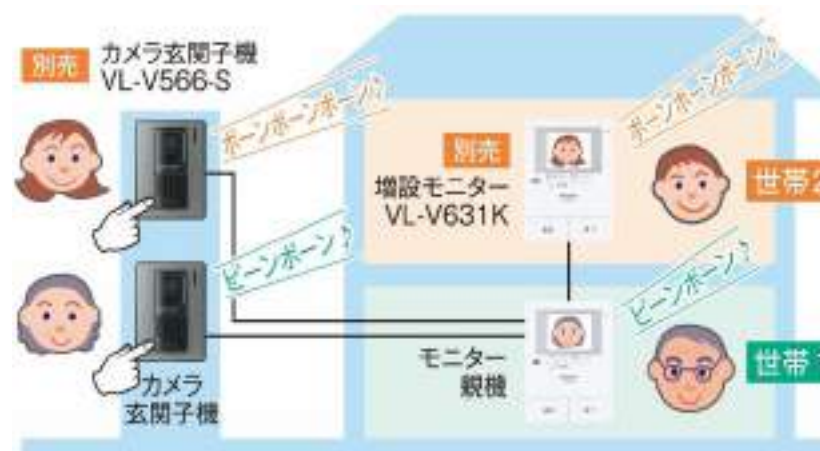

### ◆増設モニター/カメラ玄関子機

2階で来客対応でき、室内通話も可能な「増設モニター」として、また、玄関子機を2台設置して世帯ごとに鳴り分けできる「簡易2世帯対応」にも使えて便利です。

増設モニター  
◆VL-V632K

電源コード式  
コード長:約1.5m

●電源コードを外すと電源直結式になります。

カメラ玄関子機(露出型)  
◆VL-V571L-S

LEDライト付・逆光補正付

## モニター機能

親機はもちろんモニター子機で、室内から玄関先の映像と音をチェックできます。さらに、映像を録画することもできます。