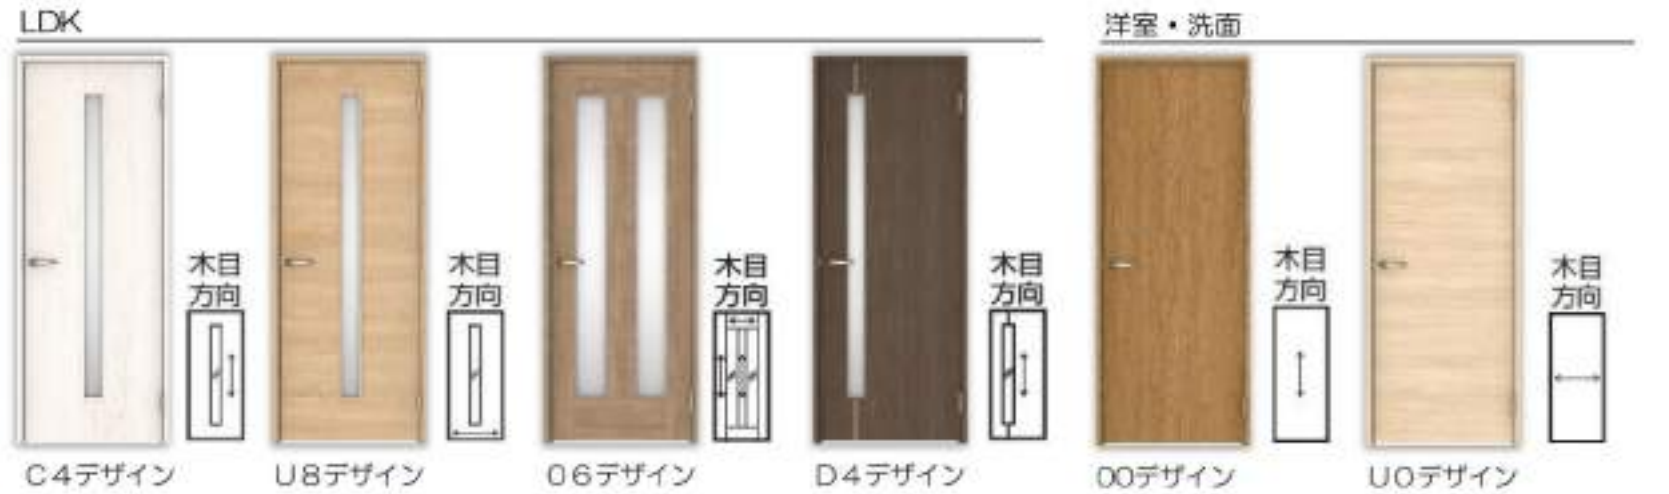

hapia

彩り豊かなドア面材。銘木柄9カラーが標準

リビングドア

トイレ

収納折戸

収納開き戸

玄関収納

◇ Color variation

TH (モノホワイト)	WH (ネオホワイト)	MJ (クリアベージュ)	ML (ミルベージュ)	MA (ライトオーク)
MT (ティールブラック)	MG (トールグレー)	MW (ダークブラック)	MK (オフブラック)	

◇ handle

Tシルバー

トイレ

● オプションで蓋ごともできます。金額はお問い合わせください。

把手62 (角座) 空錠 (Tシルバー)	把手51 (丸座) 空錠 (Tシルバー)	クローゼット・玄関収納 ラウンド型 (ブラック)
把手85 (角座) 空錠 (ブラック)	把手62 (角座) 空錠 (ブラック)	把手51 (丸座) 空錠 (ブラック)

引手 デザイン角座 空錠 (ブラック)

● 表面シート
汚れてもさっとおそうじ。家事の負担を軽減し、キレイが続きます。表面加工とデザインでキレイを保つ機能が充実。子どものマジックによる落書きや油汚れなど、落ちにくい汚れを簡単に拭き取ることが可能。掃除の手間を軽減します。

● ショートストロークレバーハンドル
軽く触れるだけでドアの開け閉めができます。従来のレバーハンドルが30°のストロークが必要であったのに対して、わずか約10°動かすだけでドアが開閉できます。

● 両側ラクラクローズ
扉が枠にぶつかって跳ね返ることを防ぎます。引戸を閉める直前にゆっくり扉を引き込み、きっちりと扉を閉め、開けっぱなしを防ぎます。戸先側と戸尻側に装備しました。扉を開けるときの閉めるときの実方に作動します。

● 玄関収納 調湿建材「さらりあ〜と」
ニオイや湿気を吸い取って、玄関の空気をさわやかに。収納スペース内の湿気を吸収・放出。湿気を吸収・放出し、収納内部を爽やかに保つので、大切な靴をカビから守ります。