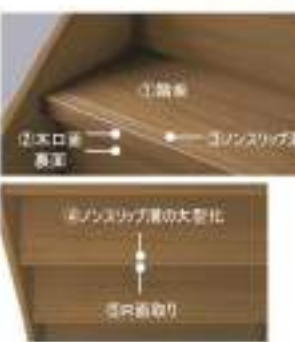

- ①踏板
  特殊オレフィンシートを用いることで、ばらつきの少ない、安定した品質を実現。
  お色土様に最適な厚さの深い仕上げを全て提供いたします。
- ②木口面・裏面
  木口面と裏面にも特殊オレフィンシートを巻き込んでいるため、踏板と同様に仕上げています。
  どの角度から見ても統一感のとれた仕上がりを実現しています。
- ③ノンスリップ溝
  溝を大きくすることで、段差感が目立ちやすくなるようにしました。
- ④ノンスリップ溝の大型化と滑りにくさアップ
  特殊オレフィンシートにより、従来のよりすべりにくい仕様としました。また、ノンスリップ溝を大きくしたことで、より安全性に配慮した仕様となっています。
- ⑤R面取り
  角に丸みを持たせることで、足が当たった際の感触をソフトなものにするほか、見た目にもやさしい印象を与えます。

サニーアート・ソリッド調 (木目タイプ) ※トイレ・洗面脱衣室

漆喰、コンクリート、鉄などの素材感。モダンからヴィンテージまで幅広い空間に映え、傷や汚れにも強い床材です。

機能・性能

床暖房対応	ホットカーペット対応	プラスチックキスター対応
凹み傷が目立ちにくい	凹み傷が付きにくい	すり傷が目立ちにくい
車イス対応	汚れがとれやすい	ワックス不要
すり傷が付きにくい	ペットの傷に配慮	ペットの汚れに配慮
水濡れに配慮	すべりに配慮	低VOC