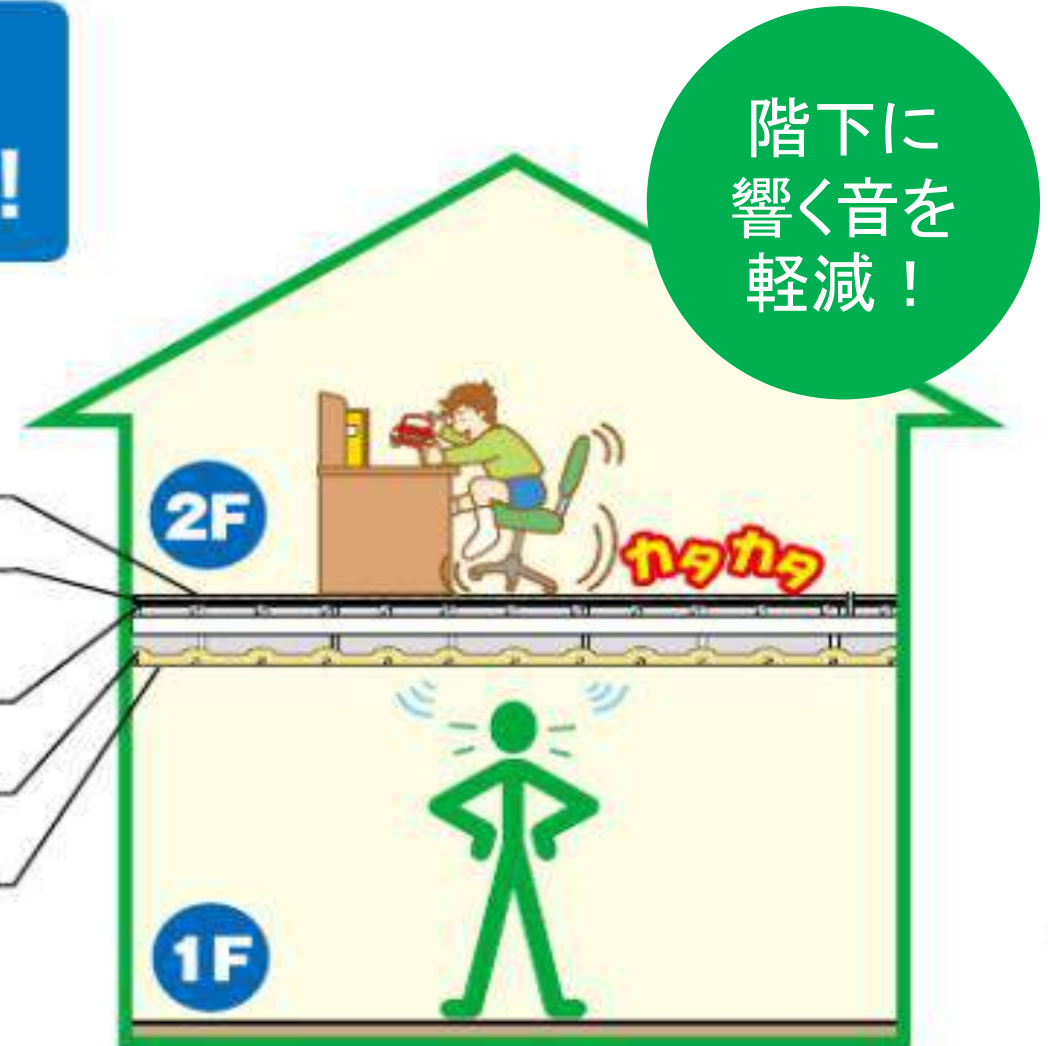

## 床コンビボードなら 階上の軽量床衝撃音を低減します！

木質繊維の絡み合った多孔質な材質ですから、2階から1階に響く足音や物音の響きを小さくやわらげることができます。同時に、やさしい歩行感のクッション効果も得られます。

フローリング

**床コンビボード**

合板下地

グラスウール50mm

天井材クロス仕上げ

階下に  
響く音を  
軽減！