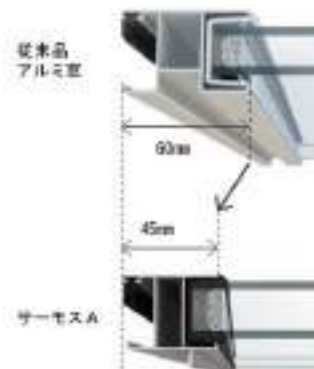

## 機能紹介

■アルミ窓で、国内最高水準の断熱性能を実現。

※国立研究開発法人 建築研究所ホームページ内「熱貫流率及び補熱貫流率窓またはドアの熱貫流率」の簡易的評価に基づく代表試験体の熱貫流率

1 フレームをスリム化し、熱のロスを低減。

独自の技術により、フレームの極小化とガラス面積最大化を図り、断熱性能を向上させました。

※引違い窓ガラスサイズでの比較。

2 ガラスの空気層を拡大し、断熱性を向上。

断熱性を向上。従来品で12mmだった複層ガラスの空気層を、断熱効果を最大限に発揮する16mmに拡大。これにより、複層ガラスの断熱性能が従来品よりもアップし、ガラスから冷気が伝わることを抑制します。