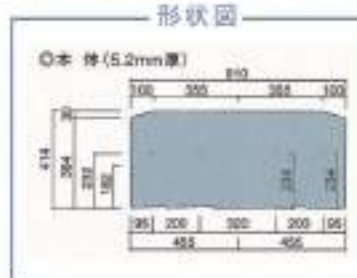

# Presentation Sheet

Free Order System

---

type

■本プレゼンテーションシートの商品は改良・改善、各メーカーの生産上の都合や天災地変・疫病等による市場動向により、一部仕様が変更になる場合がありますのでご了承ください。

A large, white, stylized letter 'S' is centered within a vertical blue rectangular background on the right side of the page.