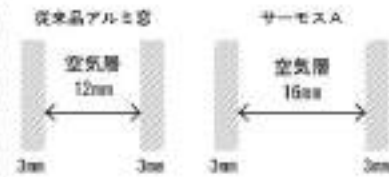

## 機能紹介

■アルミ窓で、国内最高水準の断熱性能を実現。

※国立研究開発法人 建築研究所ホームページ内「熱貫流率及び補熱貫流率窓またはドアの熱貫流率」の簡易的評価に基づく代表試験体の熱貫流率

1 フレームをスリム化し、熱のロスを低減。

独自の技術により、フレームの極小化とガラス面積最大化を図り、断熱性能を向上させました。

※引違い窓ガラスサイズでの比較。

2 ガラスの空気層を拡大し、断熱性を向上。

断熱性を向上。従来品で12mmだった複層ガラスの空気層を、断熱効果を最大限に発揮する16mmに拡大。これにより、複層ガラスの断熱性能が従来品よりもアップし、ガラスから冷気が伝わることを抑制します。