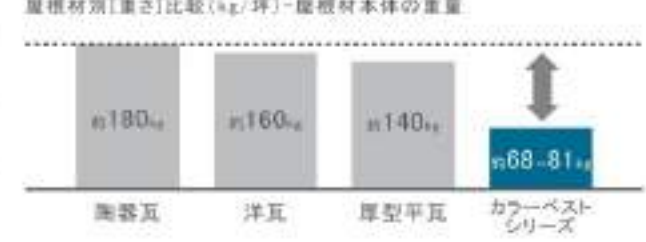

耐震性 地震の揺れを小さくする。

KMEW屋根材は、陶器平板瓦の約1/2という軽さ
地震大国と呼ばれる日本の暮らしにおいて、住まいの耐震化は非常に重要な課題。一般的に建物の揺れを軽減するには、建物の重量を軽く、重心を低くすることが有効とされています。KMEW屋根材は、重量が陶器平板瓦の約1/2の「軽い屋根」。万一の地震にも暮らしの安心を守ります。