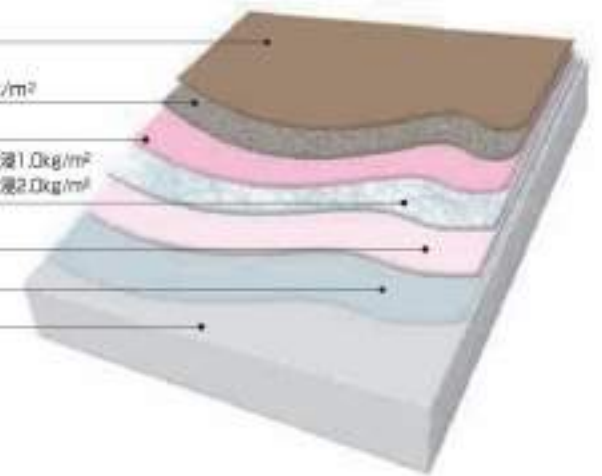

国土交通大臣認定工法
(飛火試験合格)
認定番号
DR-0196

- 仕上塗り (PS265FT) 0.5kg/m²
- 保護層仕上げ (PSセラミックス散布) 1.0kg/m²
- 中塗り (PS265CT) 0.5kg/m²
- ガラスマット 1PLAY (450²) (NC150主材) 実量1.0kg/m²
  2PLAY (360²)×2 (NC150主材) 実量2.0kg/m²
- 中塗り (NC150主材) 0.5kg/m²
- 下塗り (NC201プライマー) 0.2kg/m²
- 下地 (ケイカル板) 10mm以上