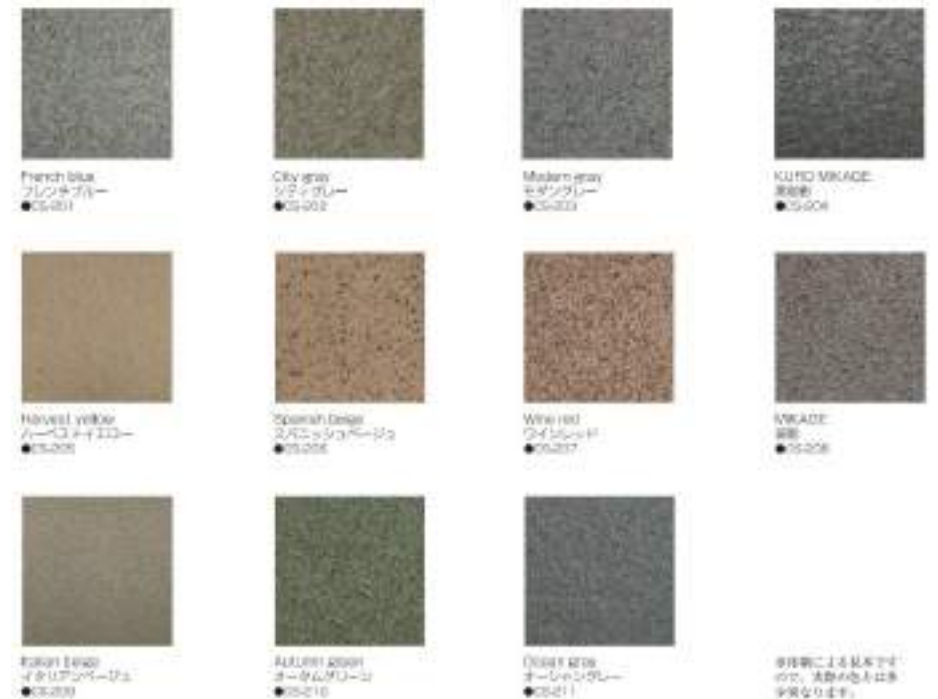

カラーバリエーション